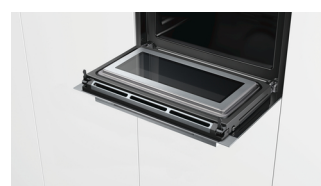

Siemens CM676G0S1 horno 45 L Negro, Acero inoxidable

Marca : Siemens

Código del producto: CM676G0S1

Nombre del producto : CM676G0S1

Siemens CM676G0S1. Tamaño del horno: Medio, Tipo de horno: Horno eléctrico, Total capacidad interior, horno (s): 45 L. Tipo de instalación: Integrado, Color del producto: Negro, Acero inoxidable, Tipo de control: Giratorio, Tocar. Tipo de reloj: Electrónico. Carga conectada: 3650 W, Voltaje de entrada AC: 220-240 V, Frecuencia de entrada AC: 50 - 60 Hz. Tipo de lámpara: LED

Horno		Ergonomía	
Número de hornos *	1	Tipo de reloj	Electrónico
Tamaño del horno *	Medio	Bloqueo para niños	✓
Tipo de horno *	Horno eléctrico	Indicador de calor residual	✓
Total capacidad interior, horno (s) *	45 L	Apagado automático	✓
Capacidad neta del horno *	45 L	Control de energía	
Calentamiento superior e inferior	✓	Carga conectada	3650 W
Rango de temperaturas del termostato del horno	30 - 300 °C	Voltaje de entrada AC	220-240 V
Parrilla *	✓	Frecuencia de entrada AC	50 - 60 Hz
Cocción microondas *	✓	Corriente	16 A
Potencia del microondas	1000 W	Alumbrado	
Número de niveles de potencia de microondas	5	Luz interior	✓
Función autolimpieza *	✓	Tipo de lámpara	LED
Diseño		Peso y dimensiones	
Tipo de instalación *	Integrado	Ancho	595 mm
Color del producto *	Negro, Acero inoxidable	Profundidad	548 mm
Tipo de control *	Giratorio, Tocar	Altura	455 mm
Pantalla incorporada *	✓	Peso	37 kg
Tipo de visualizador	TFT	Dimensión interior (Ancho x Profundidad x Altura)	480 x 392 x 237 mm
Bisagra para puerta	Abajo	Ancho de compartimiento de instalación *	56 cm
Temperatura de la puerta (máx)	30 °C	Profundidad del compartimiento de instalación *	55 cm
Número de parrilla	1	Altura de compartimiento de instalación (min)	45 cm
Longitud del cable	1,2 m	Altura de compartimiento de instalación (máx.)	45,5 cm
Ergonomía		Contenido del embalaje	
Reloj integrado	✓	Bandeja de horno	✓